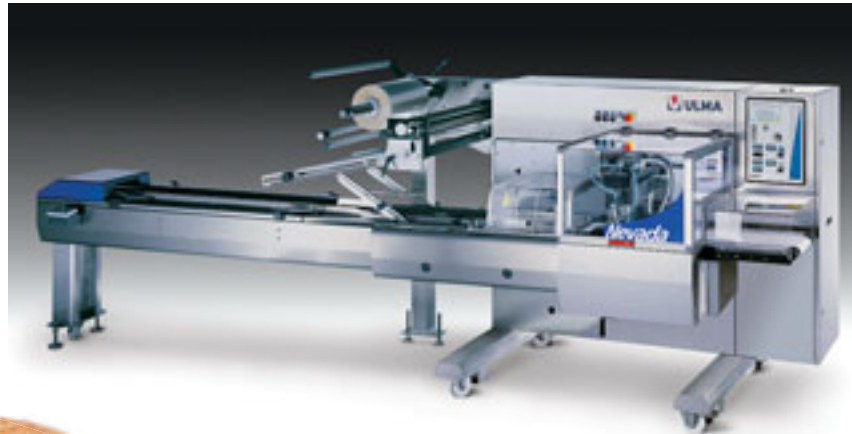

Frische Sandwiches

hygienisch verpackt

Unser Kunde, ein führender Hersteller frischer Sandwiches, antwortete auf die schnell wachsende Marktnachfrage mit der Automatisierung seiner Verpackungslinie. Der flexible Einsatz für verschiedene Sandwichprodukte und die Wirtschaftlichkeit standen bei der Anlagenwahl im Vordergrund.

Kundert Ingenieure AG erarbeitete mit dem Kunden ein detailliertes Pflichtenheft. Die Versuche auf einer Verpackungsanlage von ULMA überzeugten den Kunden, dass die exakt auf seine Bedürfnisse ausgelegte Spezialmaschine die hohen Anforderungen erfüllen würde. Die Schlauchbeutelmaschine arbeitet mit den verschiedensten, vom Kunden ausgewählten Folien. Die Längsnaht liegt unten, wobei die überschüssige Folie abgeschnitten und aufgewickelt wird. Die in Form und Zusammensetzung unterschiedlichen Sandwiches werden automatisch in die Maschine eingetaktet, und die Grösse der Beutel wird der Länge des jeweiligen Sandwiches angepasst. Die qualitativ hoch stehenden Sandwiches präsentieren dadurch ausgezeichnet. Die Anlage ist bedienerfreundlich und kann in kurzer Zeit umgerüstet werden. Dadurch sind die Wirtschaftlichkeit bei vielen Produktewechseln und die rasche Auslieferung auch bei kurzfristigen Bestellungen gewährleistet.

Projekt bestärkt, wählte unser Kunde für die Erweiterung die Kundert Ingenieure AG erneut als Partnerin für den Verpackungsbereich. Bei der zweiten ULMA Nevada-Maschine wurden die neuen Kundenbedürfnisse berücksichtigt. So bietet die Ende Mai 2003 in Betrieb genommene Anlage die Möglichkeit zum Verpacken unter Schutzgasatmosphäre, wodurch sich die Keimbildung im Beutel verlangsamt. Diese hygienische Verpackung garantiert die Produktfrische zusätzlich und hilft, die Erfolgsgeschichte der frischen Sandwiches unseres Kunden weiterzuschreiben.